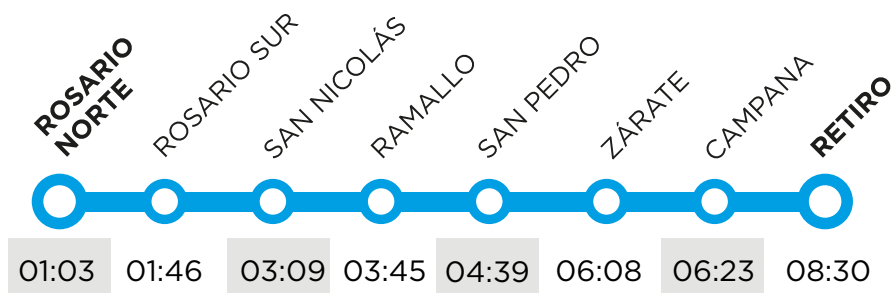

# BUENOS AIRES - ROSARIO

### Trenes a Rosario

Sale todos los días

### Trenes a Retiro

Sale todos los días

Punto de Ventas	Lunes	Martes	Miércoles	Jueves	Viernes	Sábado	Domingo
Retiro Mitre	7 a 22	7 a 22	7 a 22	7 a 22	7 a 22	7 a 22	7 a 22
San Nicolás	14:30 a 2:30	14:30 a 2:30	14:30 a 2:30	14:30 a 2:30	14:30 a 2:30	19:30 a 2:30	19:30 a 2:30
Rosario Sur	18:30 a 1:30	18:30 a 1:30	18:30 a 1:30	18:30 a 1:30	18:30 a 1:30	18:30 a 1:30	18:30 a 1:30
Rosario Norte	8:30 a 5	8:30 a 1	8:30 a 5	8:30 a 2	8:30 a 5	16:30 a 0:30	9 a 1