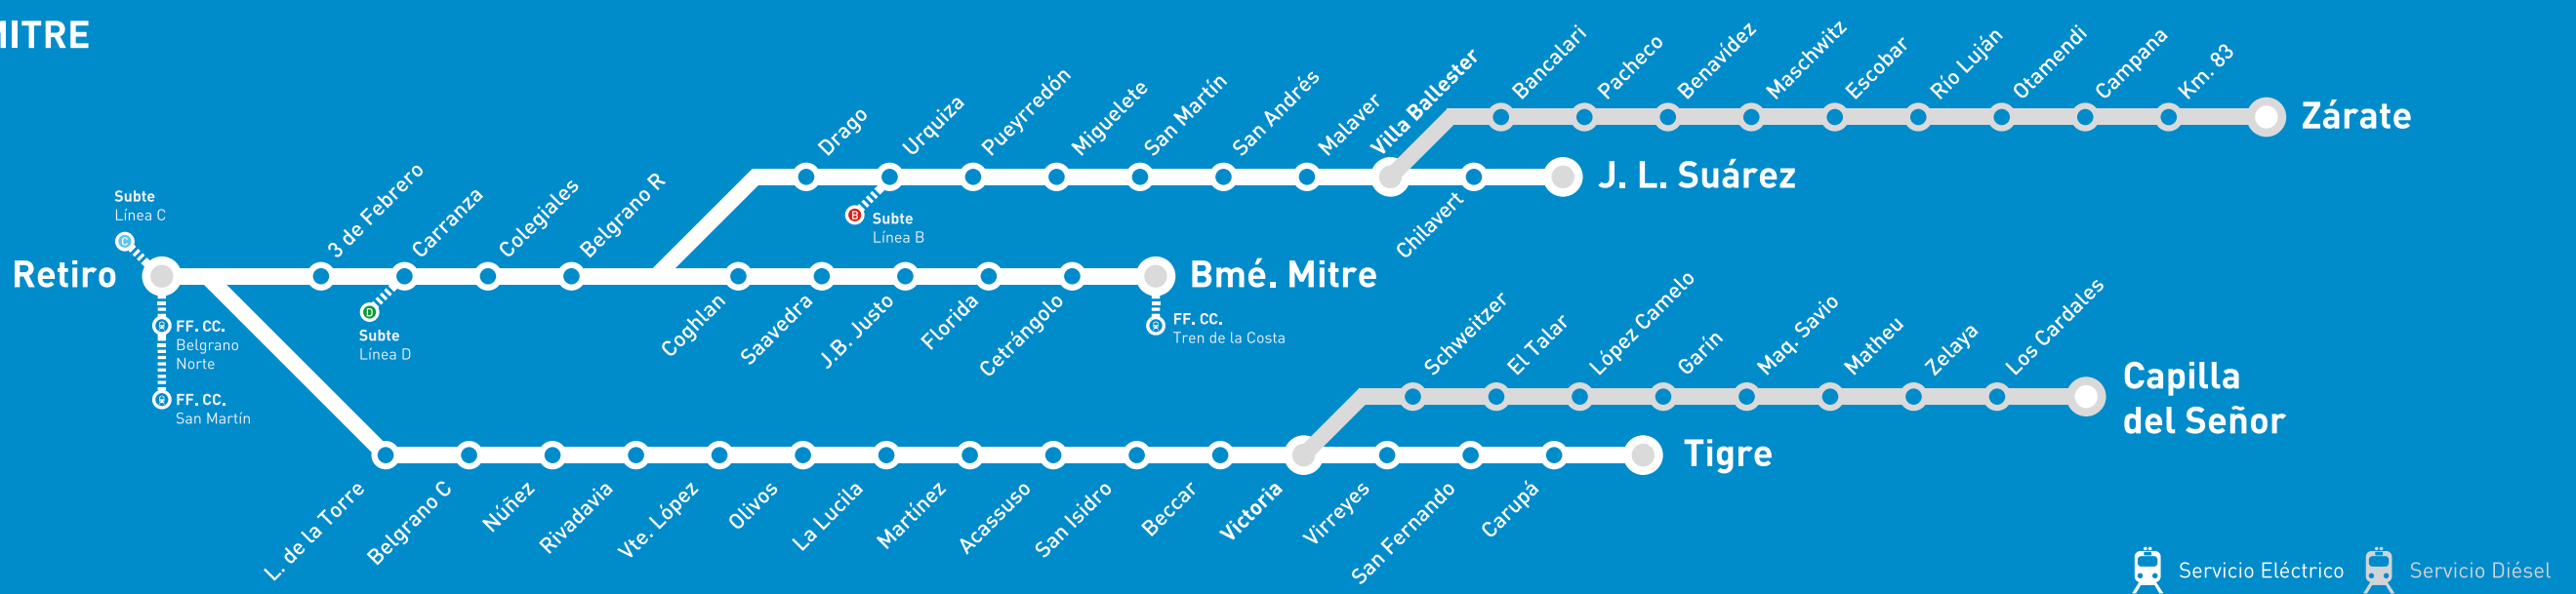

Sábados, domingos y feriados

Trenes a Zárate

DESDE RETIRO PARA COMBINAR EN V. BALLESTER	TREN Nº	VILLA BALLESTER	BANCALARI	PACHECO	BENAVIDEZ	MASCHWITZ	ESCOBAR	RÍO LUJÁN	OTAMENDI	CAMPANA	KM. 83	ZÁRATE
----	2501	04:40	05:04	05:11	05:17	05:25	05:34	05:50	06:00	06:09	06:13	06:26
08:29	2503	09:28	09:52	09:59	10:05	10:13	10:22	10:38	10:48	10:57	11:01	11:14
12:49	2505	13:42	14:06	14:13	14:19	14:27	14:36	14:52	15:02	15:11	15:15	15:28
18:49	2507	20:00	20:24	20:31	20:37	20:45	20:54	21:10	21:20	21:29	21:33	21:46

Trenes a Villa Ballester

TREN Nº	ZÁRATE	KM. 83	CAMPANA	OTAMENDI	RÍO LUJÁN	ESCOBAR	MASCHWITZ	BENAVIDEZ	PACHECO	BANCALARI	VILLA BALLESTER	COMBINACIÓN EN V. BALLESTER A RETIRO
2500	06:43	06:56	07:00	07:11	07:18	07:35	07:43	07:51	07:58	08:04	08:28	08:33
2502	11:37	11:50	11:54	12:05	12:12	12:29	12:37	12:45	12:52	12:58	13:22	13:33
2504	15:44	15:57	16:01	16:12	16:19	16:36	16:44	16:52	16:59	17:05	17:29	17:33
2506	22:04	22:17	22:21	22:32	22:39	22:56	23:04	23:12	23:19	23:25	23:49	----

LÍNEA MITRE

Servicio Eléctrico Servicio Diésel

TOMÁ DE LA MANO A TUS NIÑOS EN EL ANDÉN Y AL SUBIR O BAJAR DEL TREN

AYUDANOS A MANTENER LIMPIOS LOS TRENES Y ESTACIONES. UTILIZÁ LOS CESTOS

NO SUBAS NI BAJES DEL TREN EN MOVIMIENTO

PROHIBIDO VIAJAR EN LAS LOCOMOTORAS, FUELLES Y ESTRIBOS DE LOS COCHES

NO TRANSITES O CRUCES LAS VÍAS POR LUGARES INHABILITADOS

POR SEGURIDAD NO SAQUES LOS BRAZOS O LA CABEZA POR LA VENTANILLA

NO ESTÁ PERMITIDO SENTARSE EN EL PISO DE LOS COCHES

PROHIBIDA LA VENTA Y EL CONSUMO DE BEBIDAS ALCOHÓLICAS
Resolución CNRT Nº 629 / 2012

PROHIBIDO TRANSPORTAR GARRAFAS Y/O SUSTANCIAS COMBUSTIBLES

Art. Nº 172, Reglamento General de Ferrocarriles, Ley Nº 2873

NO TRANSITES EN RODADOS POR LOS ANDENES DE LAS ESTACIONES

PROHIBIDO VIAJAR CON ANIMALES EXCEPTO CON LAZARILLO

Art. Nº 164, Reglamento General de Ferrocarriles, Ley Nº 2873

NO SE PERMITE FUMAR EN EL INTERIOR DE LOS TRENES

Tarifas

Servicio Villa Ballester - Zárate

Vigencia abril de 2016