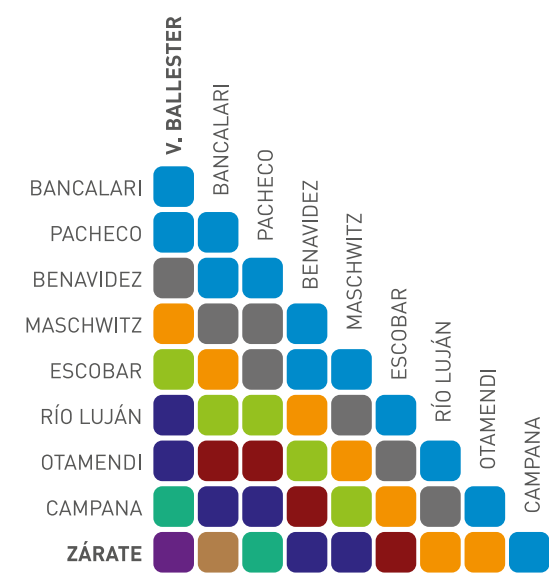

NO TRANSITES EN RODADOS POR LOS ANDENES DE LAS ESTACIONES

PROHIBIDO VIAJAR CON ANIMALES EXCEPTO CON LAZARILLO

Art. Nº 164, Reglamento General de Ferrocarriles, Ley Nº 2873

NO SE PERMITE FUMAR EN EL INTERIOR DE LOS TRENES

Tarifas

Servicio Villa Ballester - Zárate

Vigencia abril de 2016

	Boleto ida			Boleto ida y vuelta		
	CON SUBE	CON SUBE ATRIBUTO SOCIAL	EN EFECTIVO	CON SUBE	CON SUBE ATRIBUTO SOCIAL	EN EFECTIVO
1ª Sección	\$ 2,00	\$ 0,90	\$ 4,00	\$ 4,00	\$ 1,80	\$ 8,00
2ª Sección	\$ 2,40	\$ 1,08	\$ 5,00	\$ 4,80	\$ 2,16	\$ 10,00
3ª Sección	\$ 3,00	\$ 1,35	\$ 6,00	\$ 6,00	\$ 2,70	\$ 12,00
4ª Sección	\$ 3,50	\$ 1,58	\$ 7,00	\$ 7,00	\$ 3,16	\$ 14,00
5ª Sección	\$ 4,00	\$ 1,80	\$ 8,00	\$ 8,00	\$ 3,60	\$ 16,00
6ª Sección	\$ 4,80	\$ 2,16	\$ 9,50	\$ 9,60	\$ 4,32	\$ 19,00
7ª Sección	\$ 5,40	\$ 2,43	\$ 11,00	\$ 10,80	\$ 4,86	\$ 22,00
8ª Sección	\$ 6,20	\$ 2,79	\$ 12,50	\$ 12,40	\$ 5,58	\$ 25,00
9ª Sección	\$ 7,00	\$ 3,15	\$ 14,00	\$ 14,00	\$ 6,30	\$ 28,00